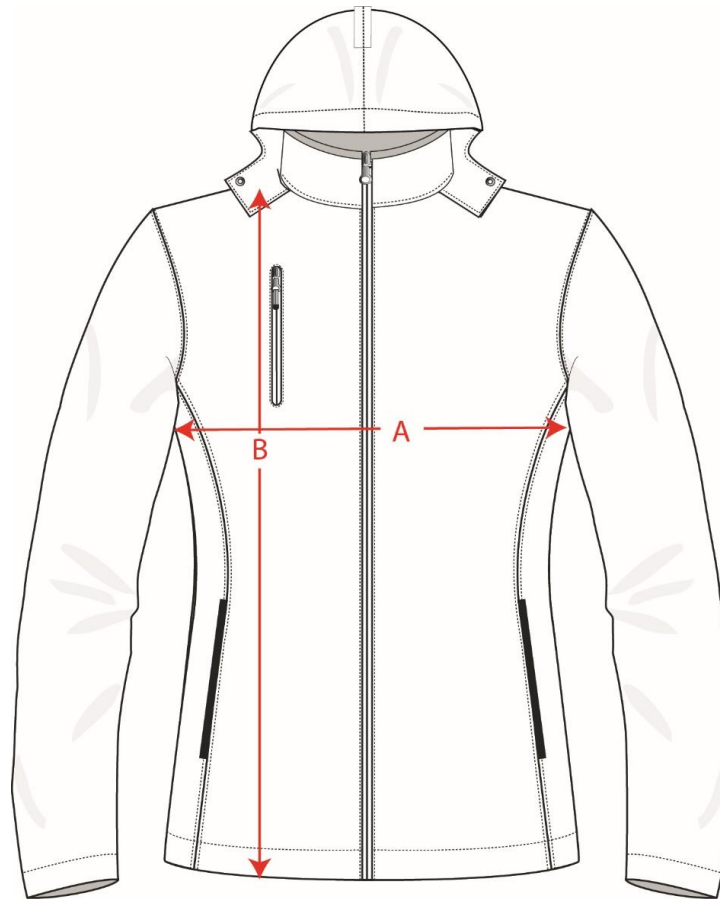

111-234 PHO Softshelljacke Mädchen/ Damen

Größen/Sizes	XS	S	M	L	XL	XXL	3XL
A: 1/2 Brustweite/ Half Chest	46 cm	49 cm	53 cm	57 cm	61 cm	67 cm	73 cm
B: Länge / Body Length	60 cm	62 cm	64 cm	66 cm	68 cm	70 cm	72 cm